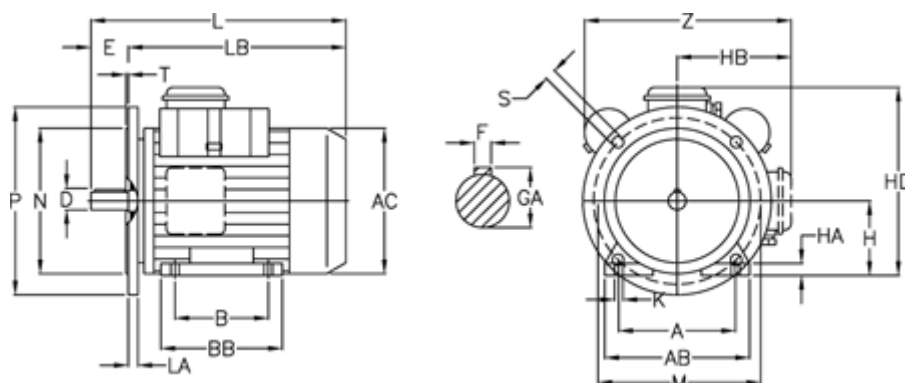

Varenummer: 25075467002
Beskrivelse: ICME Asynkronmotor MD80 BL4 0,75KW
1400 o/m 1x230 V B3/B5 med start- & driftskondensator

Mål

A = 125	H = 80	N = 130
AB = 155	HA = 13	P = 200
AC = 156	HB = 122	S = 11.5
B = 100	K = 9	T = 3.5
D = 19	L = 305	Z = 230
E = 40	LA = 12	
F = 6	LB = 265	
GA = 21.5	M = 165	